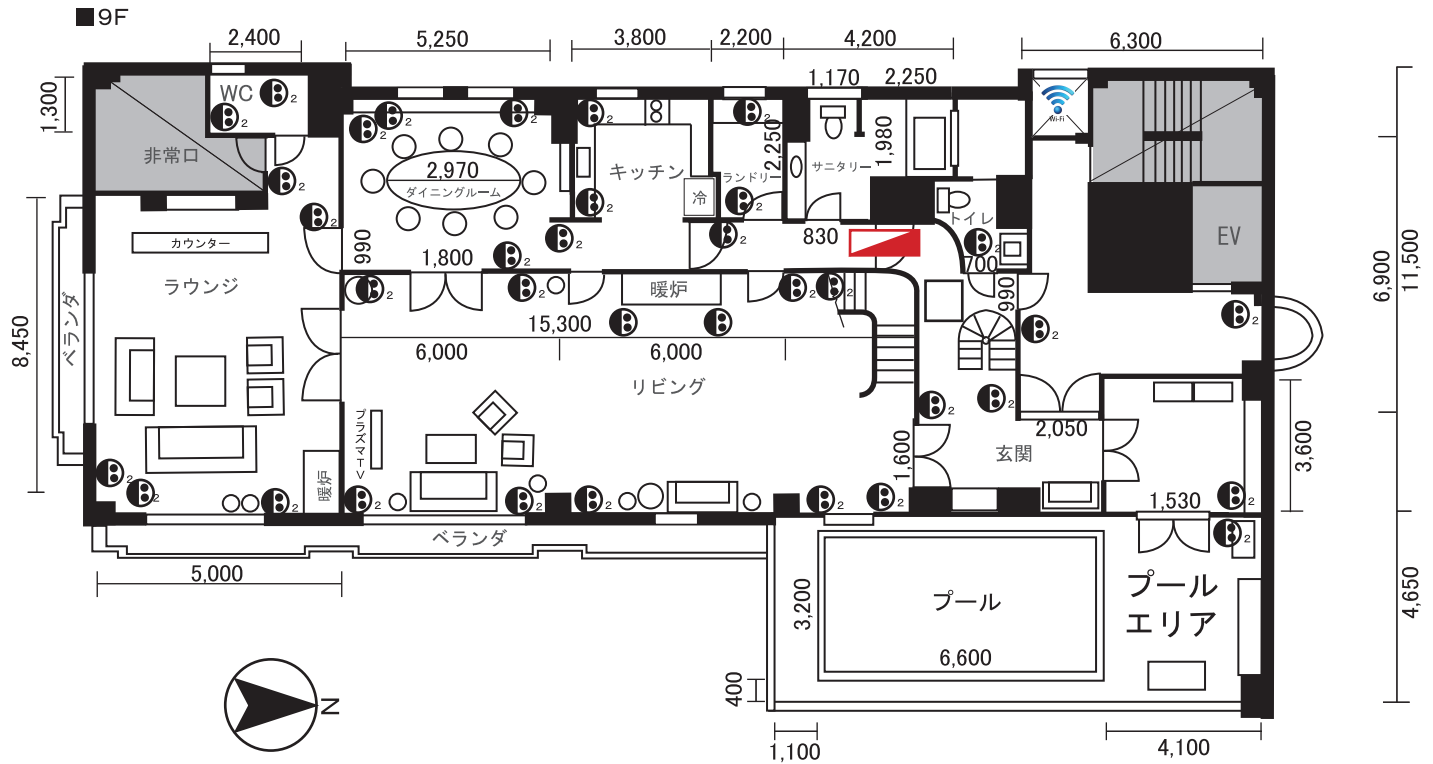

No.136 Hanazono Room 平面図

2015年3月8日更新

主電源 150A (单相三線式)
 ● 一口コンセント ●₂ ニロコンセント ●₃ ミロコンセント
 ■ ブレーカー
 ■ 撮影禁止

面積：186坪 / 614m²

ネット環境：有 

9F 天井高		10F 天井高	
リビング	5,600	洋室1	2,340
ラウンジ	2,320	洋室1隣室	2,340
ダイニング	2,280	洋室2	2,340
キッチン	2,440	洋室3	2,340
プールエリア	2,830	プレイルーム	2,340
EVホール	2,440		

30,600

EV 内寸	W1,050
	D1,600
	H2,400
EV 扉	W 790
	H1,980
重さ	600kg