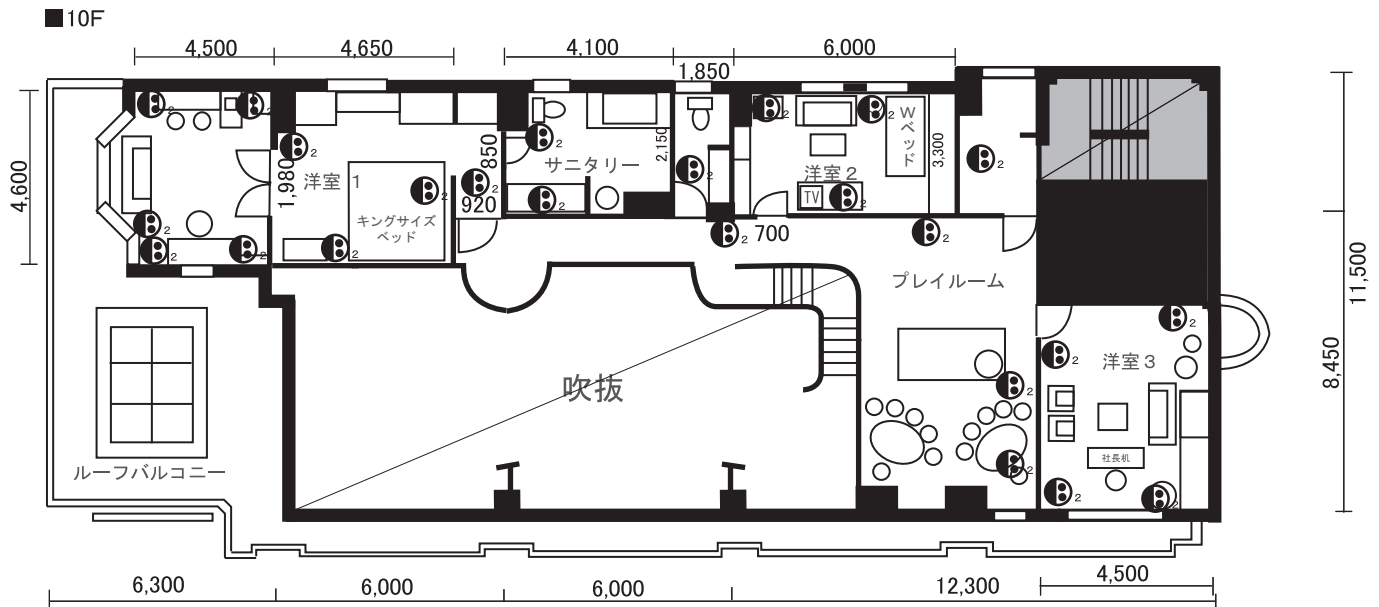

No.136 Hanazono Room 平面図

2015年3月8日更新

主電源 150A (单相三線式)
 ● 一口コンセント ●₂ ニロコンセント ●₃ ミロコンセント
 ■ ブレーカー
 ■ 撮影禁止

面積：186坪 / 614m²

ネット環境：有 

9F 天井高		10F 天井高	
リビング	5,600	洋室1	2,340
ラウンジ	2,320	洋室1隣室	2,340
ダイニング	2,280	洋室2	2,340
キッチン	2,440	洋室3	2,340
プールエリア	2,830	プレイルーム	2,340
EVホール	2,440		

30,600

EV 内寸	W1,050
	D1,600
	H2,400
EV 扉	W 790
	H1,980
重さ	600kg