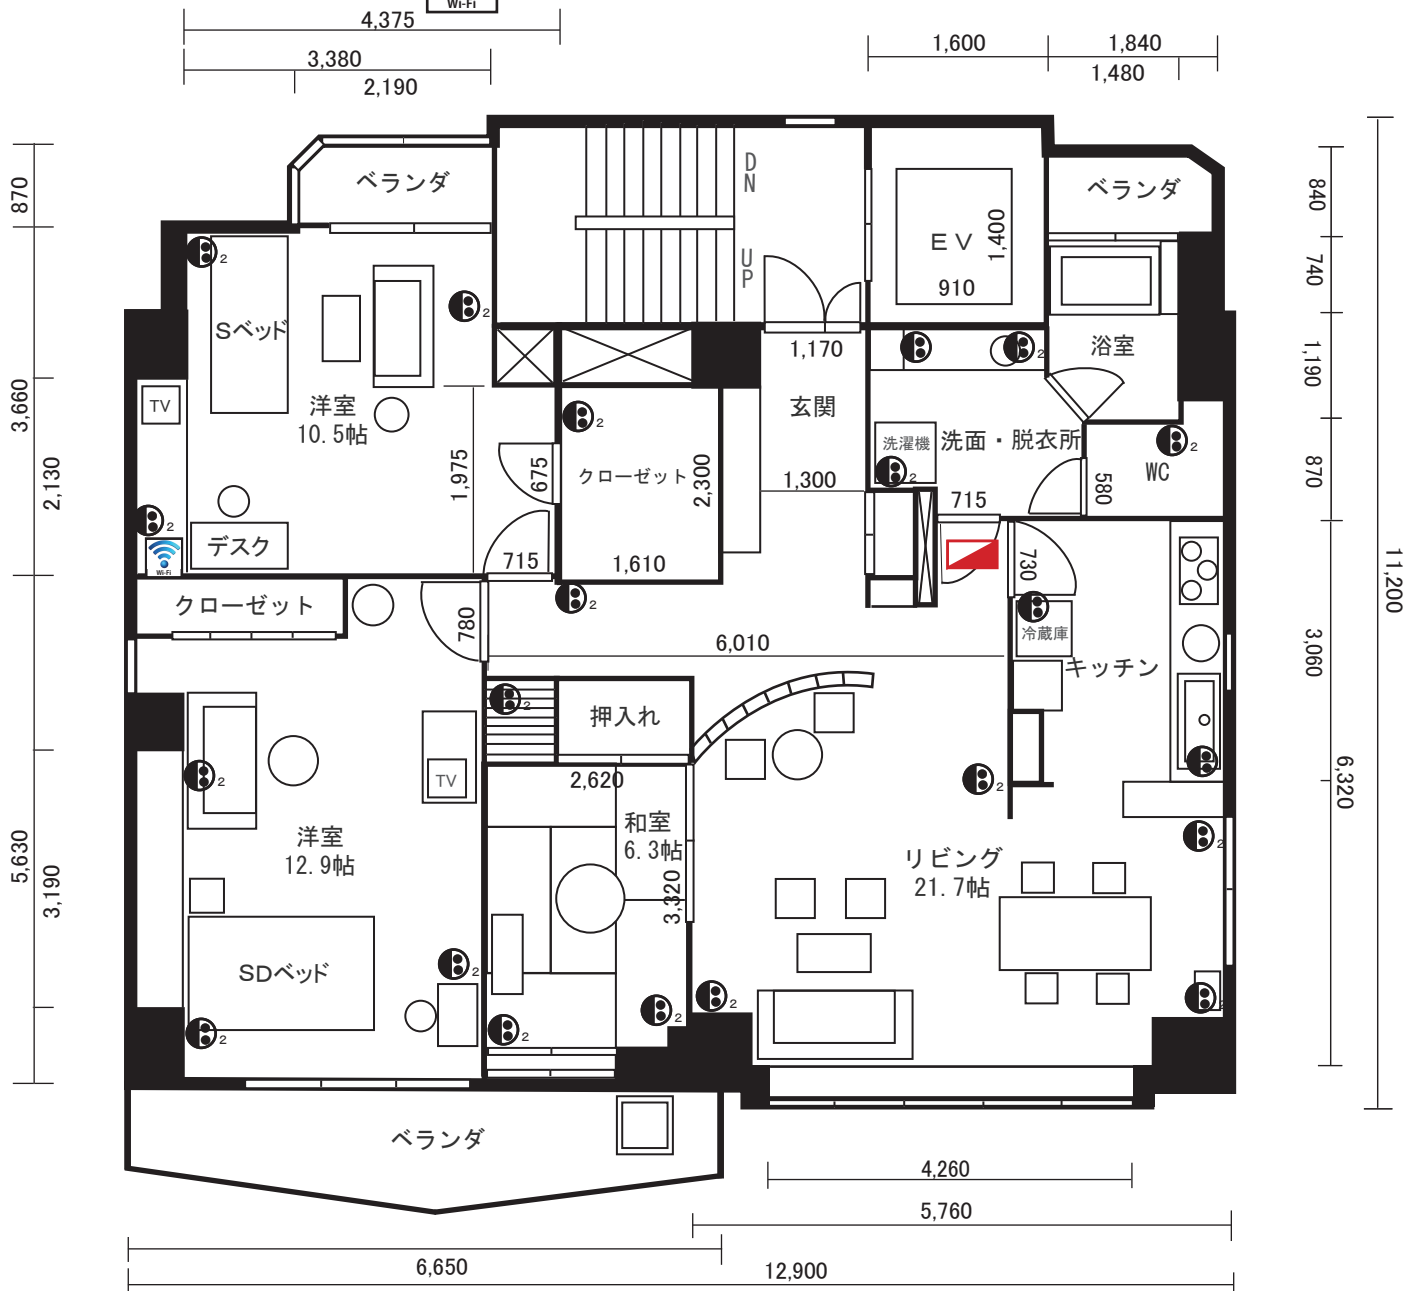

No.134 上原マンション 平面図

2012年2月17日更新

主電源：75A  一口コンセント  ニロコンセント  ミロコンセント  ブレーカー
(単相三線式)

面積：35坪/115m²

ネット環境：有 

天高			EV 内寸	W1,400
リビング	2,500	洋室(赤)DL	2,200	D 810
キッチン	2,400	洋室(青)	2,400	H2,340
和室	2,500	洋室(青)DL	2,150	EV 扉
洋室(赤)	2,500	クローゼット	2,200	W 800
				H2,090
				※DL…ダウンライト