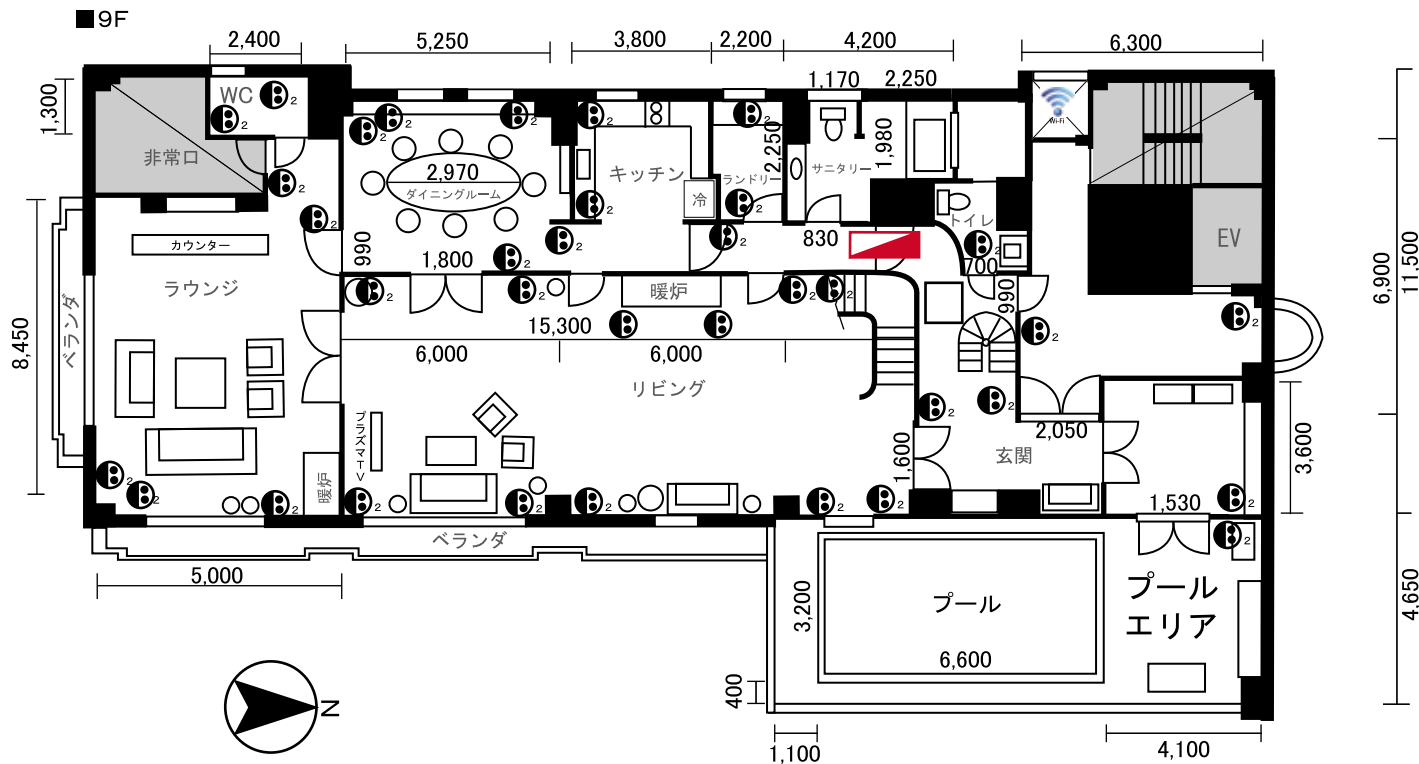

No.136 Hanazono Room 平面図

2015年3月8日更新

主電源 150A (单相三線式)
 ●₁ 一ロコンセント ●₂ ニロコンセント ●₃ ミロコンセント
 ■ プレーカー
 □ 撮影禁止

面積：186坪 / 614m²

ネット環境：有 

9 F 天井高		10 F 天井高	
リビング	5,600	洋室1	2,340
ラウンジ	2,320	洋室1隣室	2,340
ダイニング	2,280	洋室2	2,340
キッチン	2,440	洋室3	2,340
プールエリア	2,830	プレイルーム	2,340
EVホール	2,440		

30,600

EV 内寸	W1,050
	D1,600
	H2,400
EV 扉	W 790
	H1,980
重さ	600kg