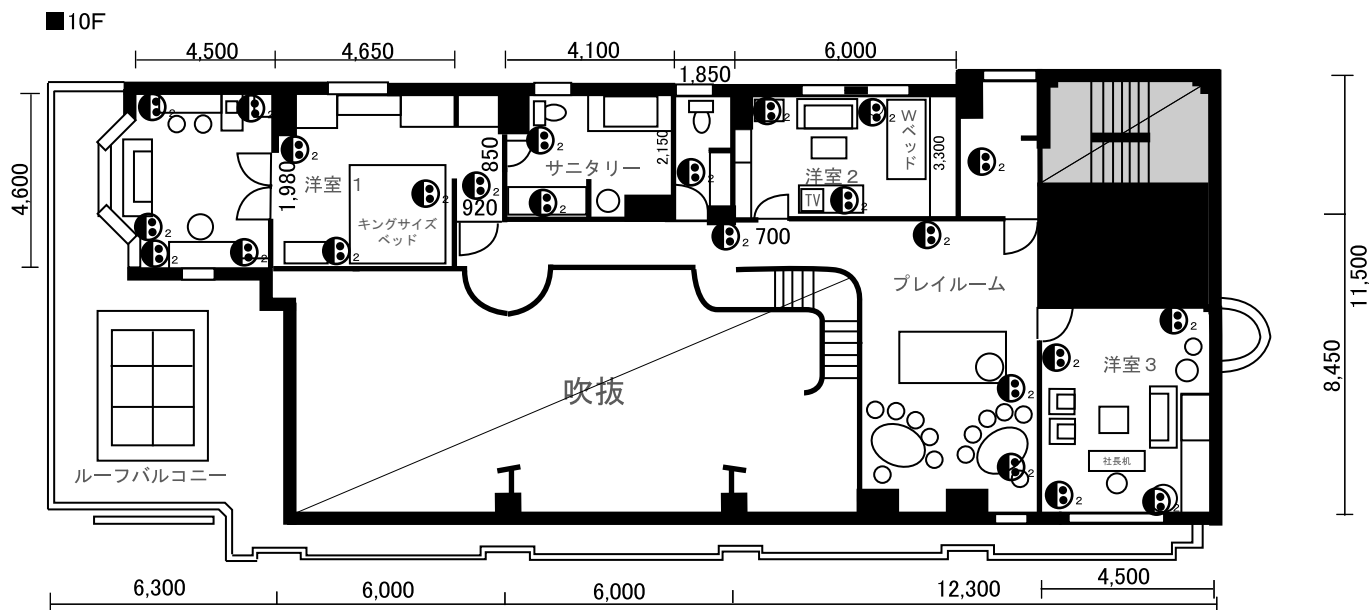

No.136 Hanazono Room 平面図

2015年3月8日更新

主電源 150A (单相三線式)
 ●₁ 一ロコンセント ●₂ ニロコンセント ●₃ ミロコンセント
 ■ プレーカー
 □ 撮影禁止

面積：186坪 / 614m²

ネット環境：有 

9 F 天井高		10 F 天井高	
リビング	5,600	洋室1	2,340
ラウンジ	2,320	洋室1隣室	2,340
ダイニング	2,280	洋室2	2,340
キッチン	2,440	洋室3	2,340
プールエリア	2,830	プレイルーム	2,340
EVホール	2,440		

30,600

EV 内寸	W1,050
	D1,600
	H2,400
EV 扉	W 790
	H1,980
重さ	600kg