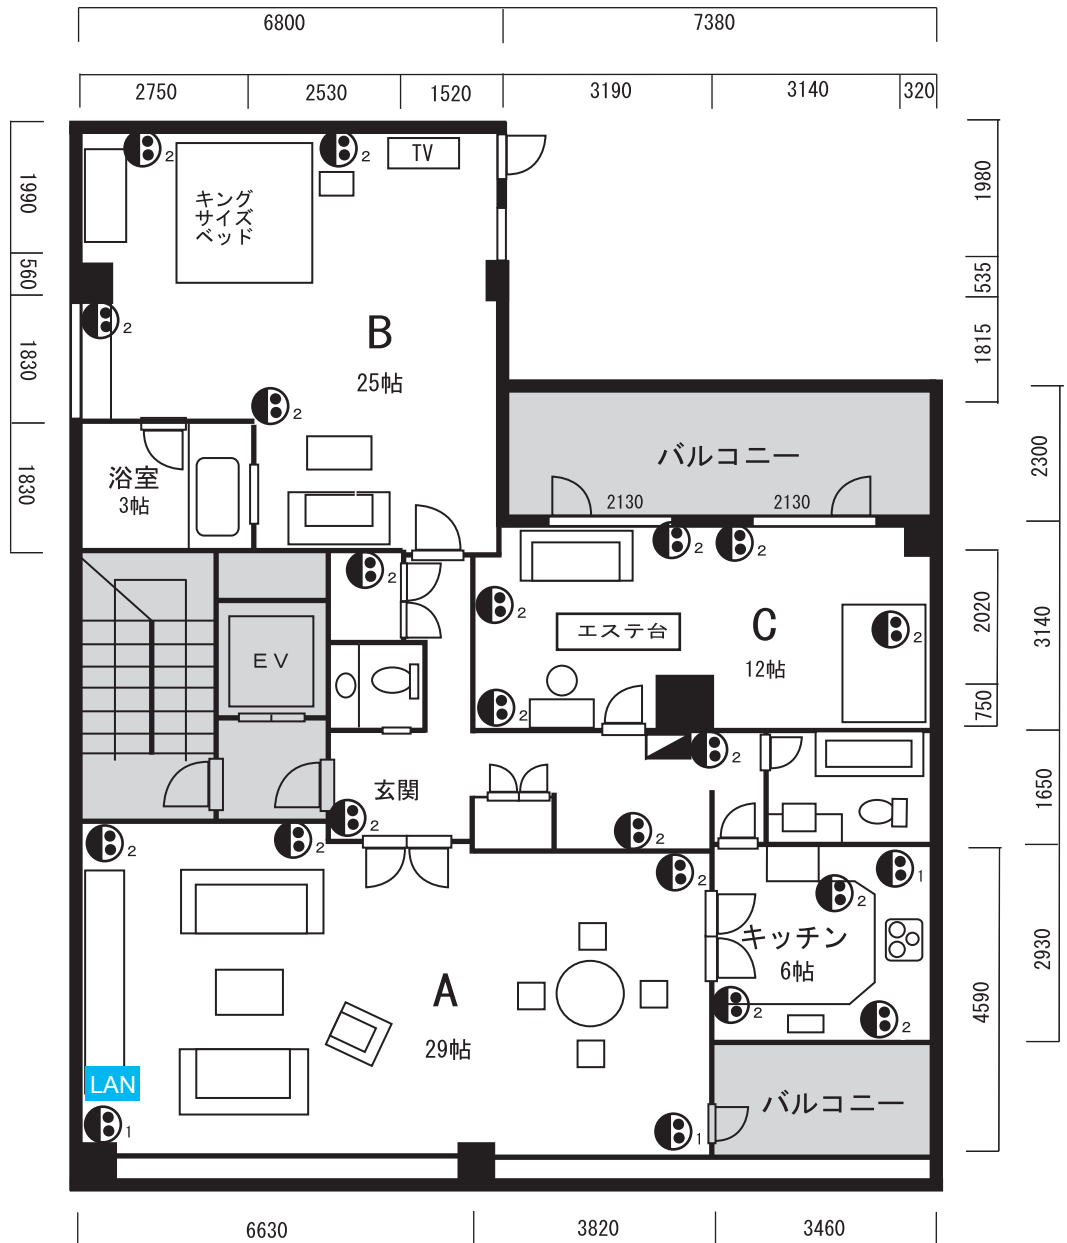

No. 187 千駄ヶ谷マンション6F 平面図

2015年11月15日更新

■主電源:75A(单相三線式) ■面積:58坪/192m²

	ブレーカー
	コンセント
	ネット環境
	撮影禁止

E V	内寸	W1,400
		D1,100
		H2,240
扉	W 800	
	H2,100	

天井高	
リビング	2,297
寝室	2,292
洋室	2,294
洋室前廊下	2,322
キッチン	2,280
1F入口	2,150 (W 830)

■グレーゾーンは撮影禁止です。