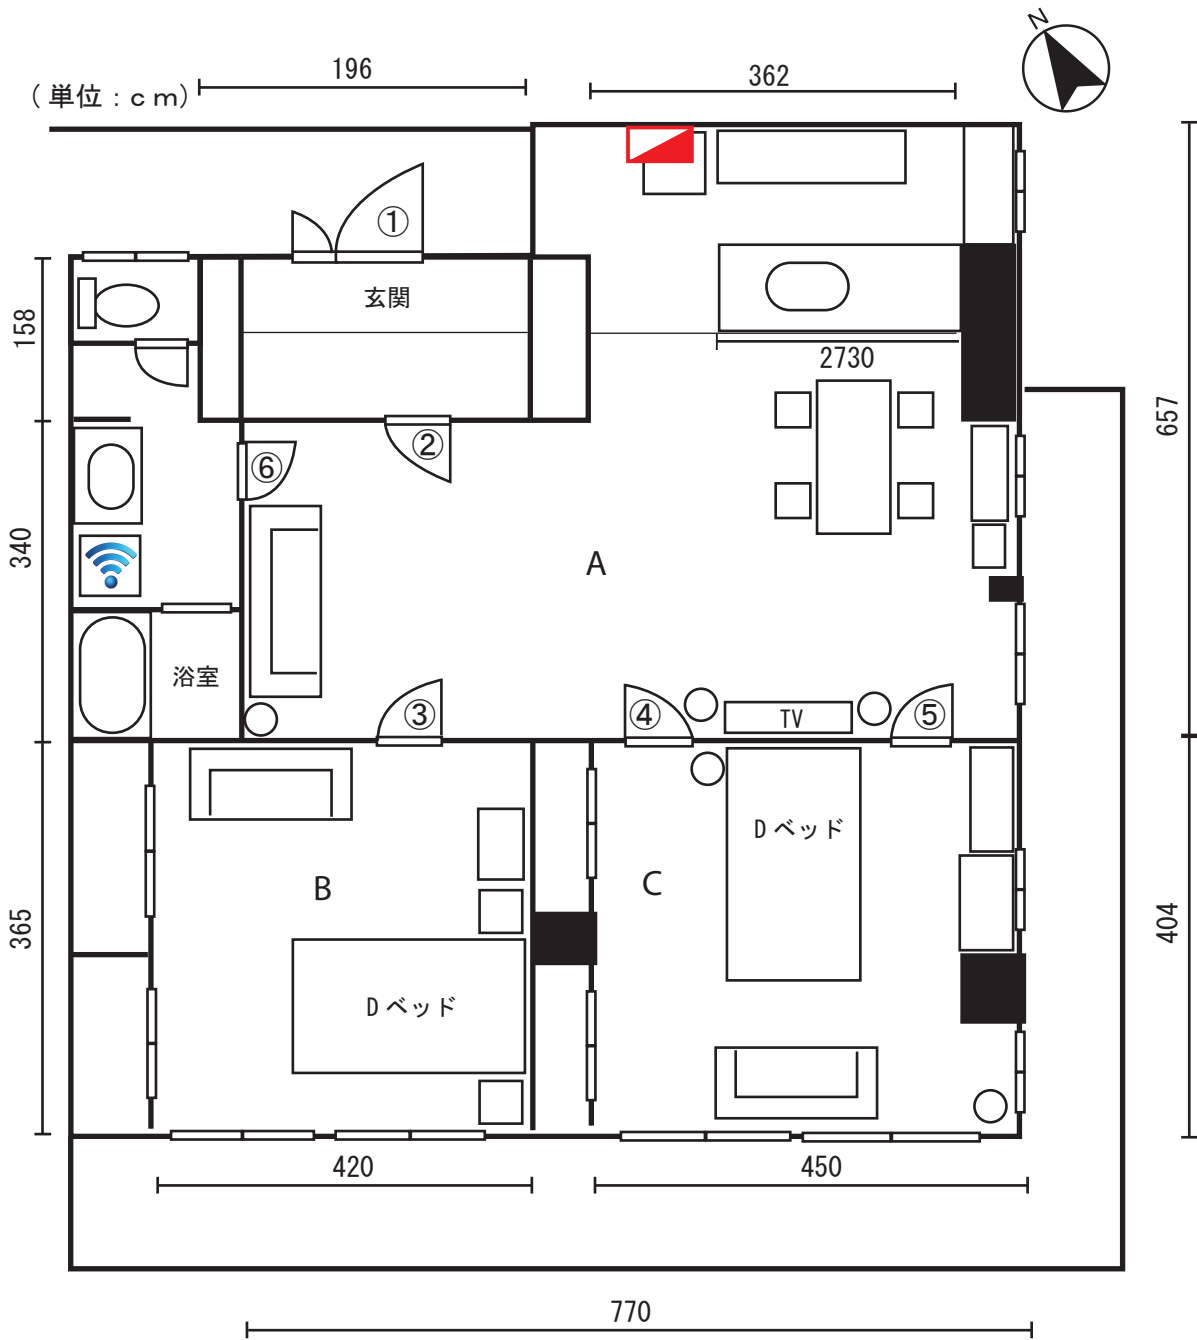

No. 400 ピーススタジオ 六本木マンション平面図

2014年12月5日更新

■電気容量： 60A（単相3線式） ■面積：31坪 / 102.5㎡

	ブレーカー	cm		cm		cm	
	コンセント	E V		間口寸法 (W×H)		天井高	
	ネット環境	H	222	①	124×207	A	227
	撮影禁止	D	118	②	80×199	B	230
		W	140	③	70×199	C	225
		ドア		④	70×199		
		H	210	⑤	70×199		
		W	80	⑥	70×199		