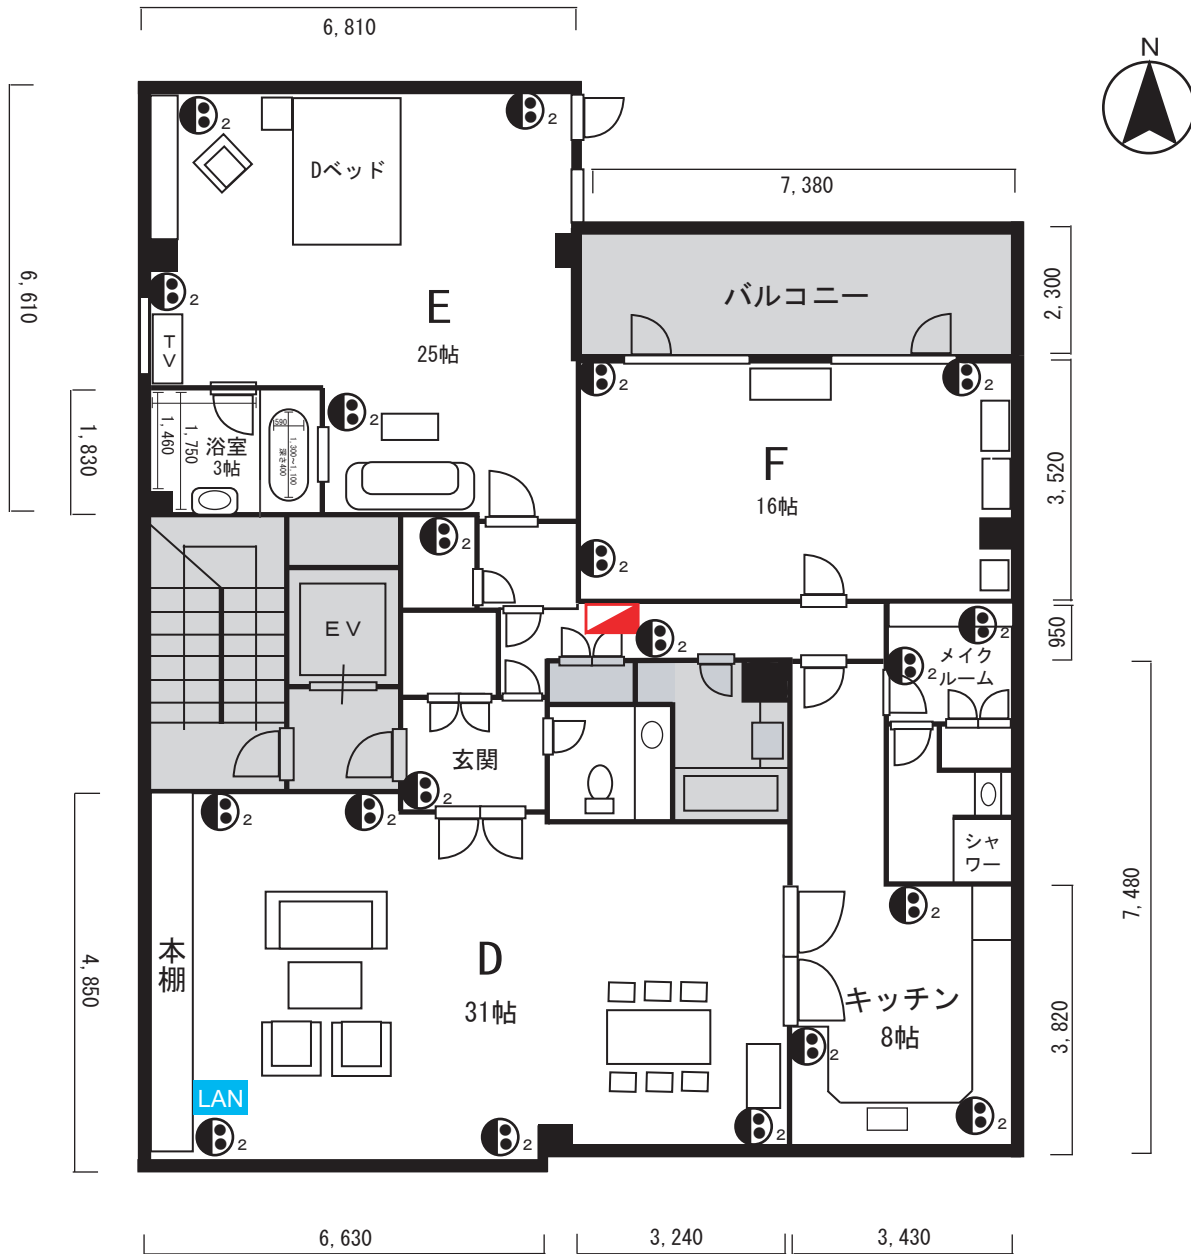

# No.188 千駄ヶ谷マンション5F 平面図

2018年7月1日改正

主電源：75A    ① 一ロコンセント    ② ニロコンセント    ③ 三ロコンセント     ブレーカー

(単相3線式)

面積：62坪/205m<sup>2</sup>

ネット環境：有

■グレーゾーンは撮影禁止です。

天井高	
リビング	2,287
寝室	2,286
洋室	2,310
洋室前廊下	2,329
メイクルーム	2,290
キッチン	2,240

E V	内寸	W1,400
		D1,100
E V	扉	W 800
		H2,100
1F	入口	W 830
		H2,150