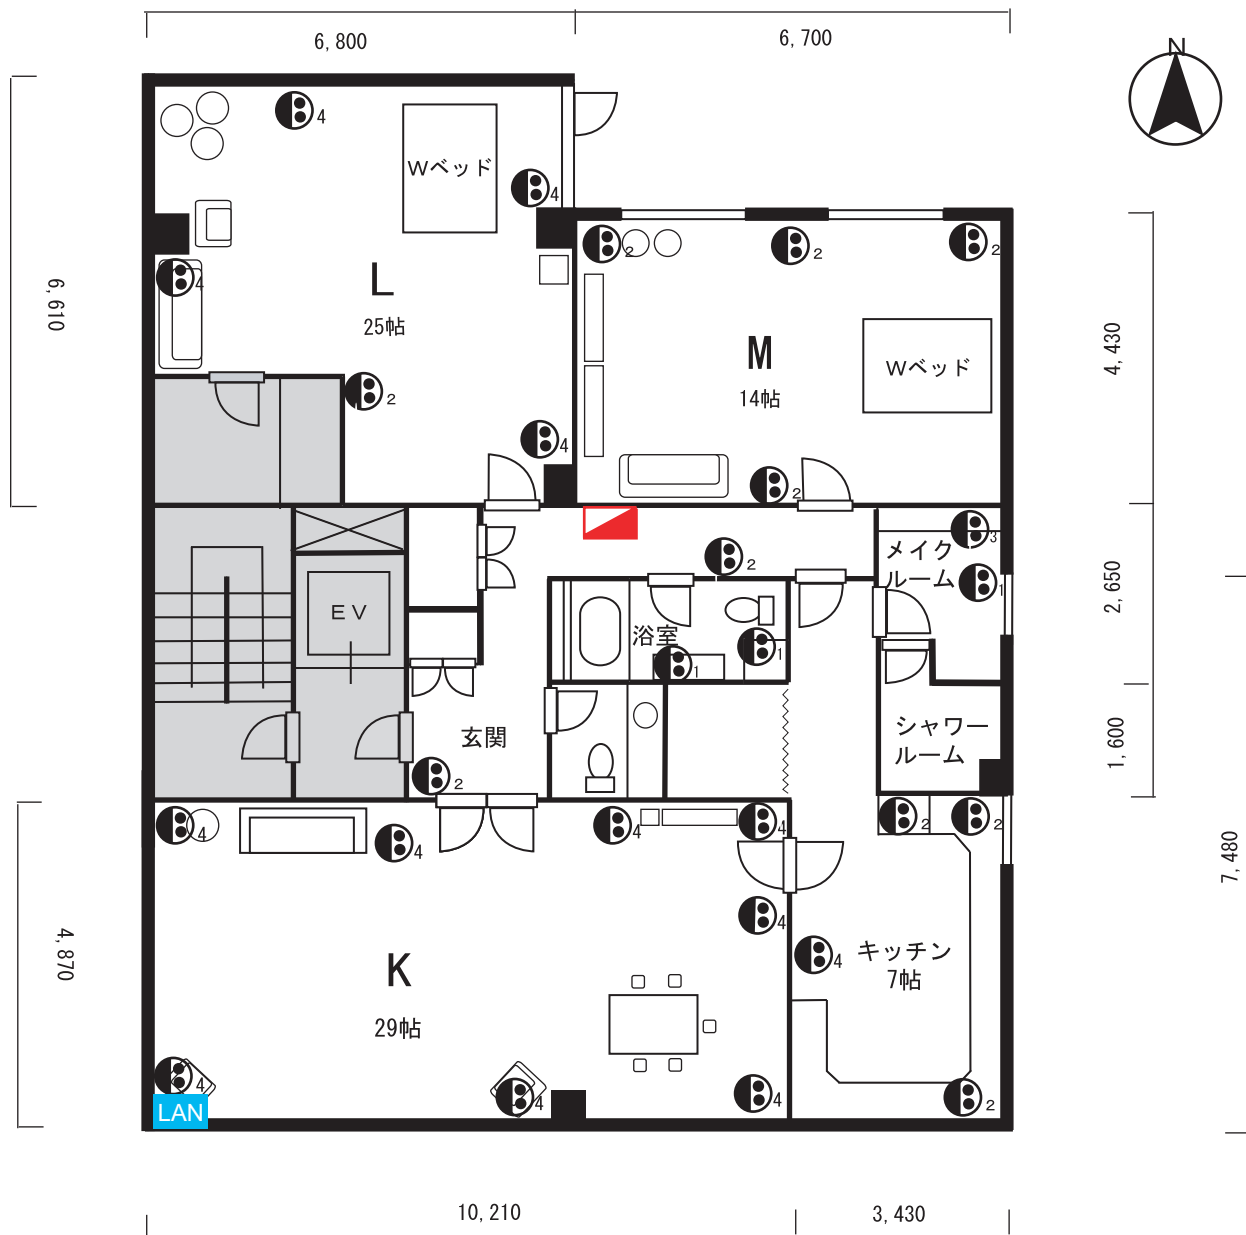

# No.190 千駄ヶ谷マンション3F 平面図

2018年7月1日更新

主電源：75A (单相3線式) 一口コンセント 二口コンセント 三口コンセント 四口コンセント  
 ブレーカー

面積：66坪/218m<sup>2</sup>

ネット環境：有

■グレーゾーンは撮影禁止です。

天高			
リビング	2,944	E V 内寸	W1,400
リビング梁部分	2,436		D1,100
廃墟	2,951		H2,240
廃墟梁部分	2,420	E V 扉	W 800
洋室	2,400		H2,100
キッチン	2,300	1 F 入口	W 830
玄関	2,300		H2,150