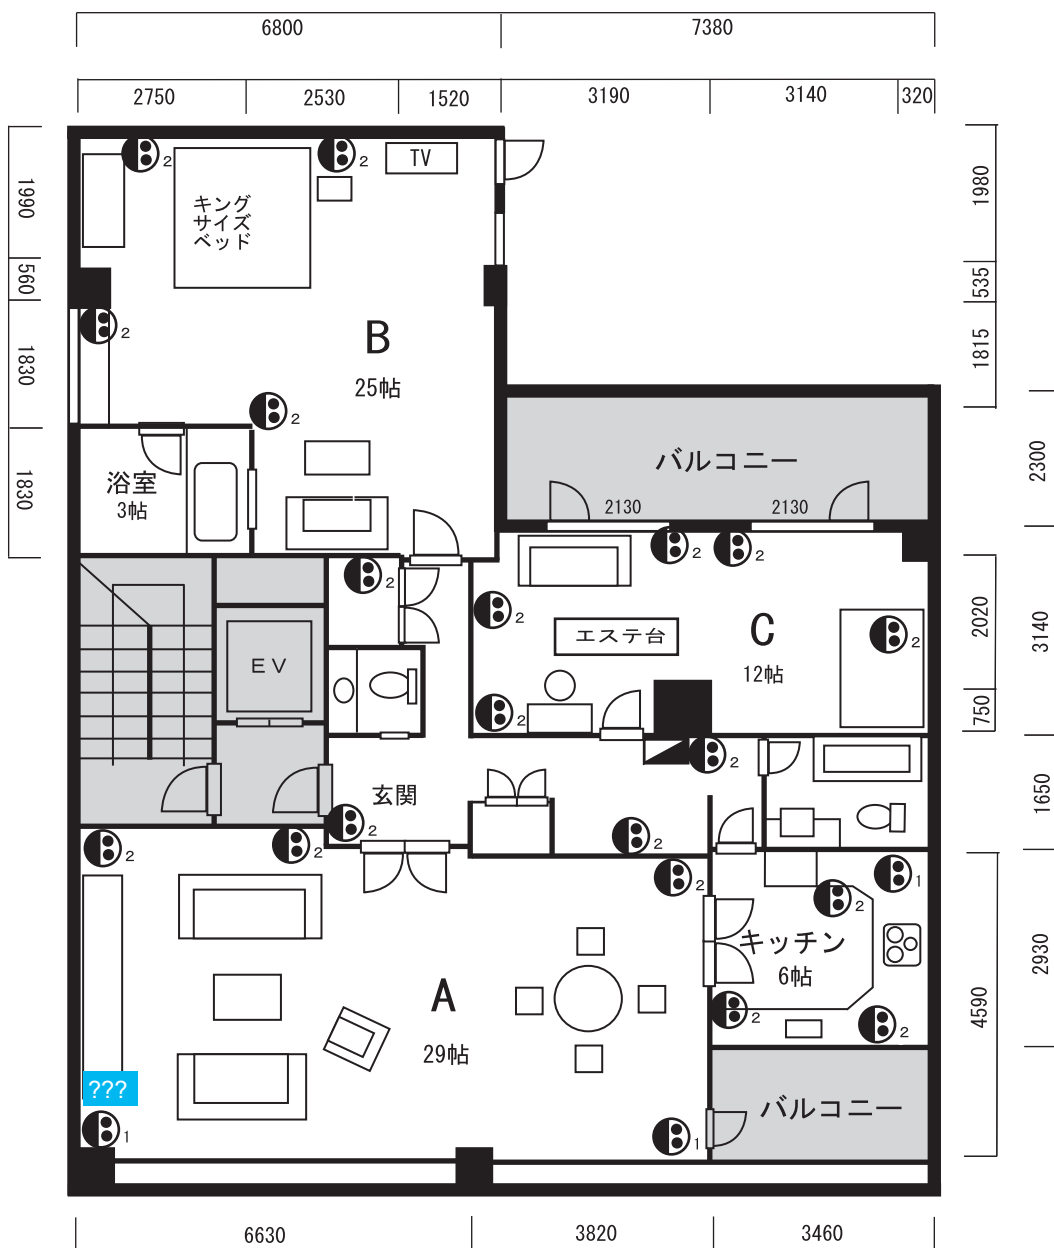

# No. 187 千駄ヶ谷マンション6F 平面図

2015年11月15日更新

■主電源:75A(单相三線式) ■面積:58坪/192m<sup>2</sup>

	ブレーカー
	コンセント
	ネット環境
	撮影禁止

EV	内寸	W1,400
		D1,100
		H2,240
扉	W 800	
	H2,100	

天井高	
リビング	2,297
寝室	2,292
洋室	2,294
洋室前廊下	2,322
キッチン	2,280
1F入口	2,150 (W 830)

■グレーゾーンは撮影禁止です。