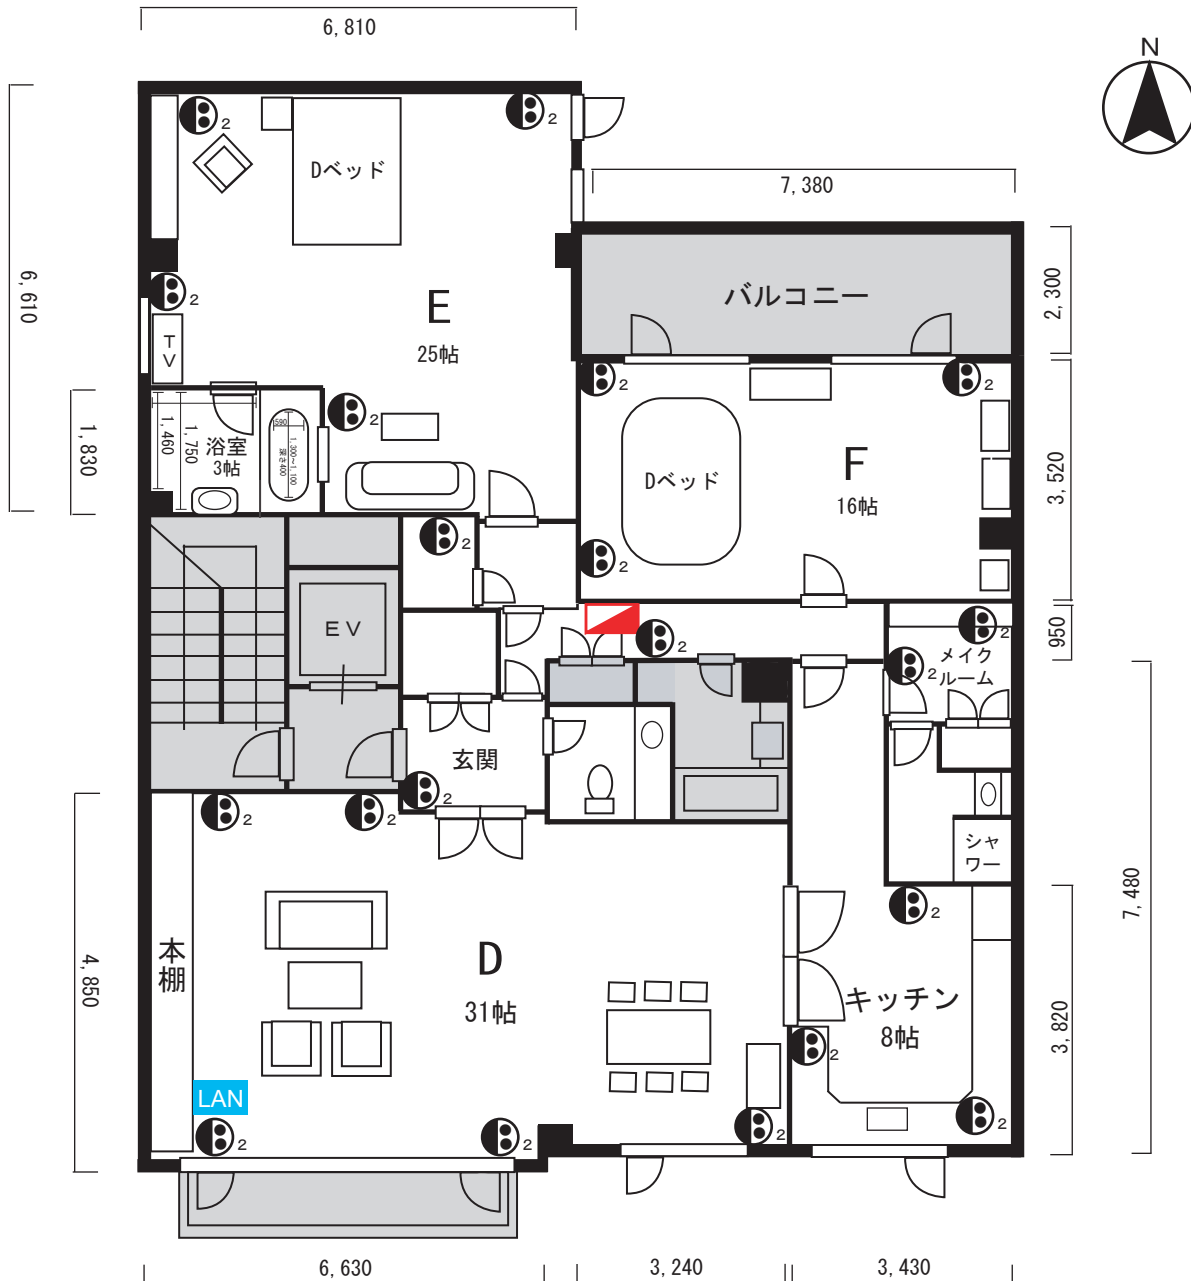

# No.188 千駄ヶ谷マンション5F 平面図

2012年8月26日改正

主電源：75A    ① 一ロコンセント    ② ニロコンセント    ③ 三ロコンセント     ブレーカー

(単相3線式)

面積：62坪/205m<sup>2</sup>

ネット環境：有

■グレーゾーンは撮影禁止です。

天井高	
リビング	2,287
寝室	2,286
洋室	2,310
洋室前廊下	2,329
メイクルーム	2,290
キッチン	2,240

E V 内寸	W1,400
	D1,100
	H2,240
E V 扉	W 800
	H2,100
1F 入口	W 830
	H2,150