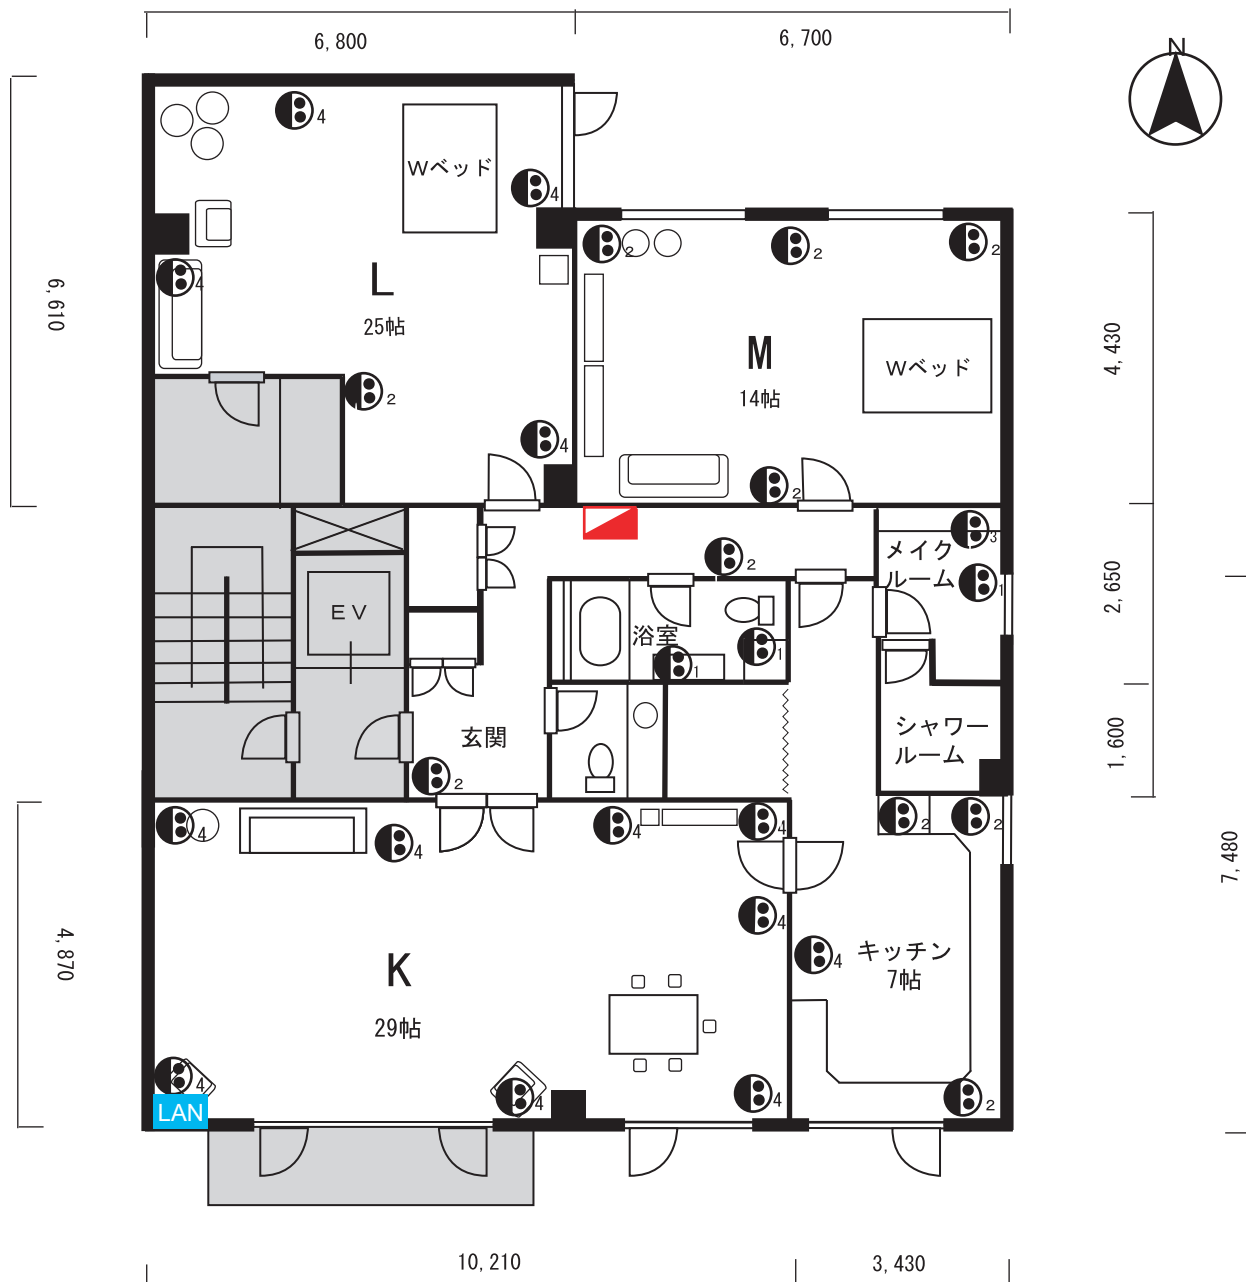

No.190 千駄ヶ谷マンション3F 平面図

2012年2月17日更新

主電源：75A (单相3線式) 一口コンセント 二口コンセント 三口コンセント 四口コンセント
 ブレーカー

面積：66坪/218m²

ネット環境：有

■グレーゾーンは撮影禁止です。

天高			
リビング	2,944	E V 内寸	W1,400
リビング梁部分	2,436		D1,100
廃墟	2,951		H2,240
廃墟梁部分	2,420	E V 扉	W 800
洋室	2,400		H2,100
キッチン	2,300	1F 入口	W 830
玄関	2,300		H2,150