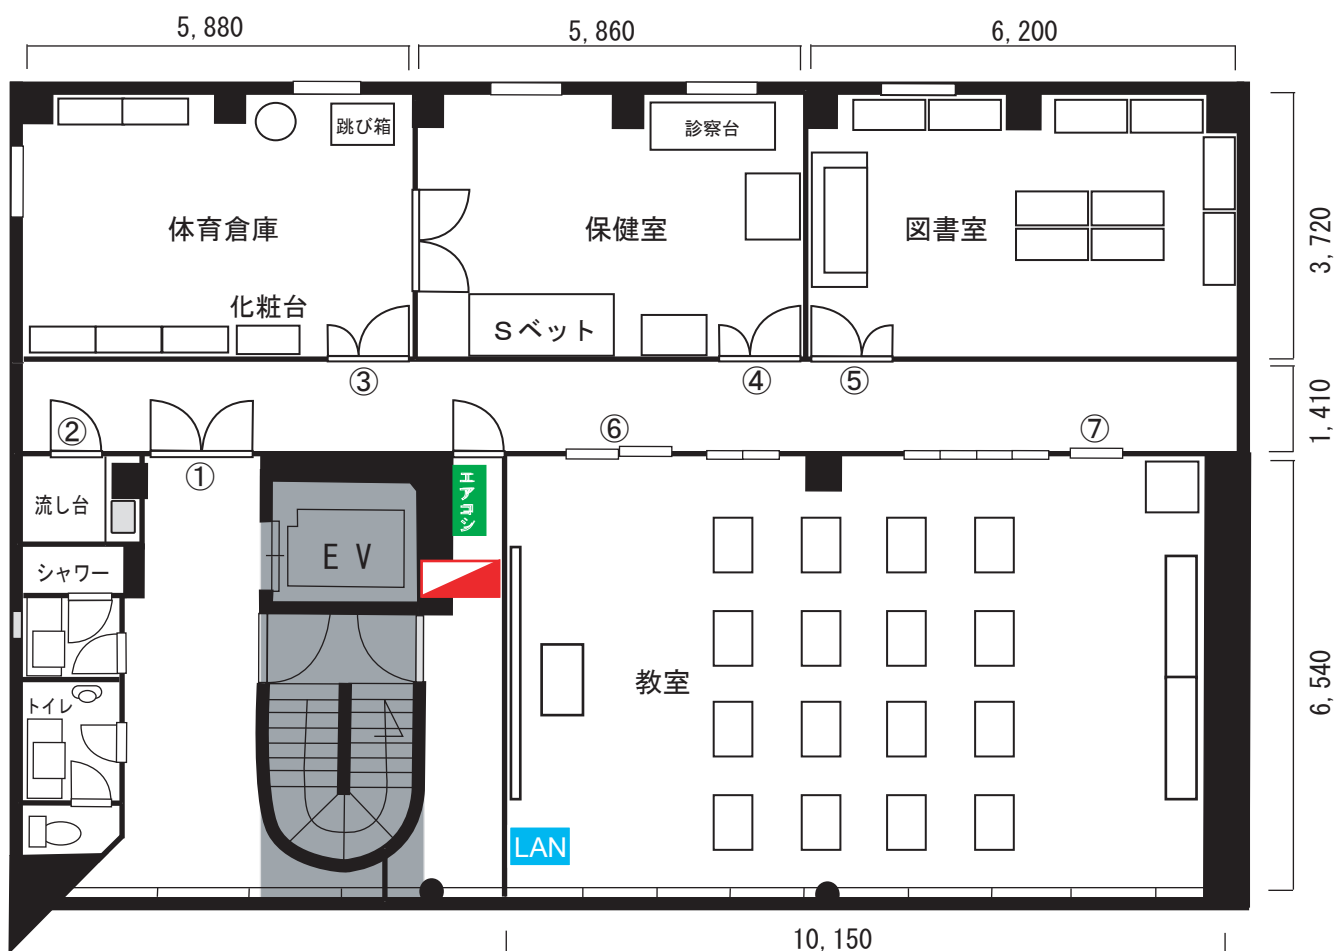

# No.203 小石川学校 3F 平面図

2015年9月17日更新

主電源：100A  
(単相三線式)

ブレーカー

エアコン

撮影禁止

面積：55坪/181㎡  
ネット環境：**有**

## ■ 3F

■グレーゾーンは共有部分です。

ドア間口寸法 ( W × H )			
①	1,620 × 2,020	⑤	1,170 × 2,050
②	700 × 1,970	⑥	1,780 × 2,180
③	1,170 × 2,050	⑦	960.5 × 2,180
④	1,170 × 2,050		

E V 内寸	W1,120
	D1,700
	H2,300
E V 扉	W 850
	H2,100
E V 重量	750kg