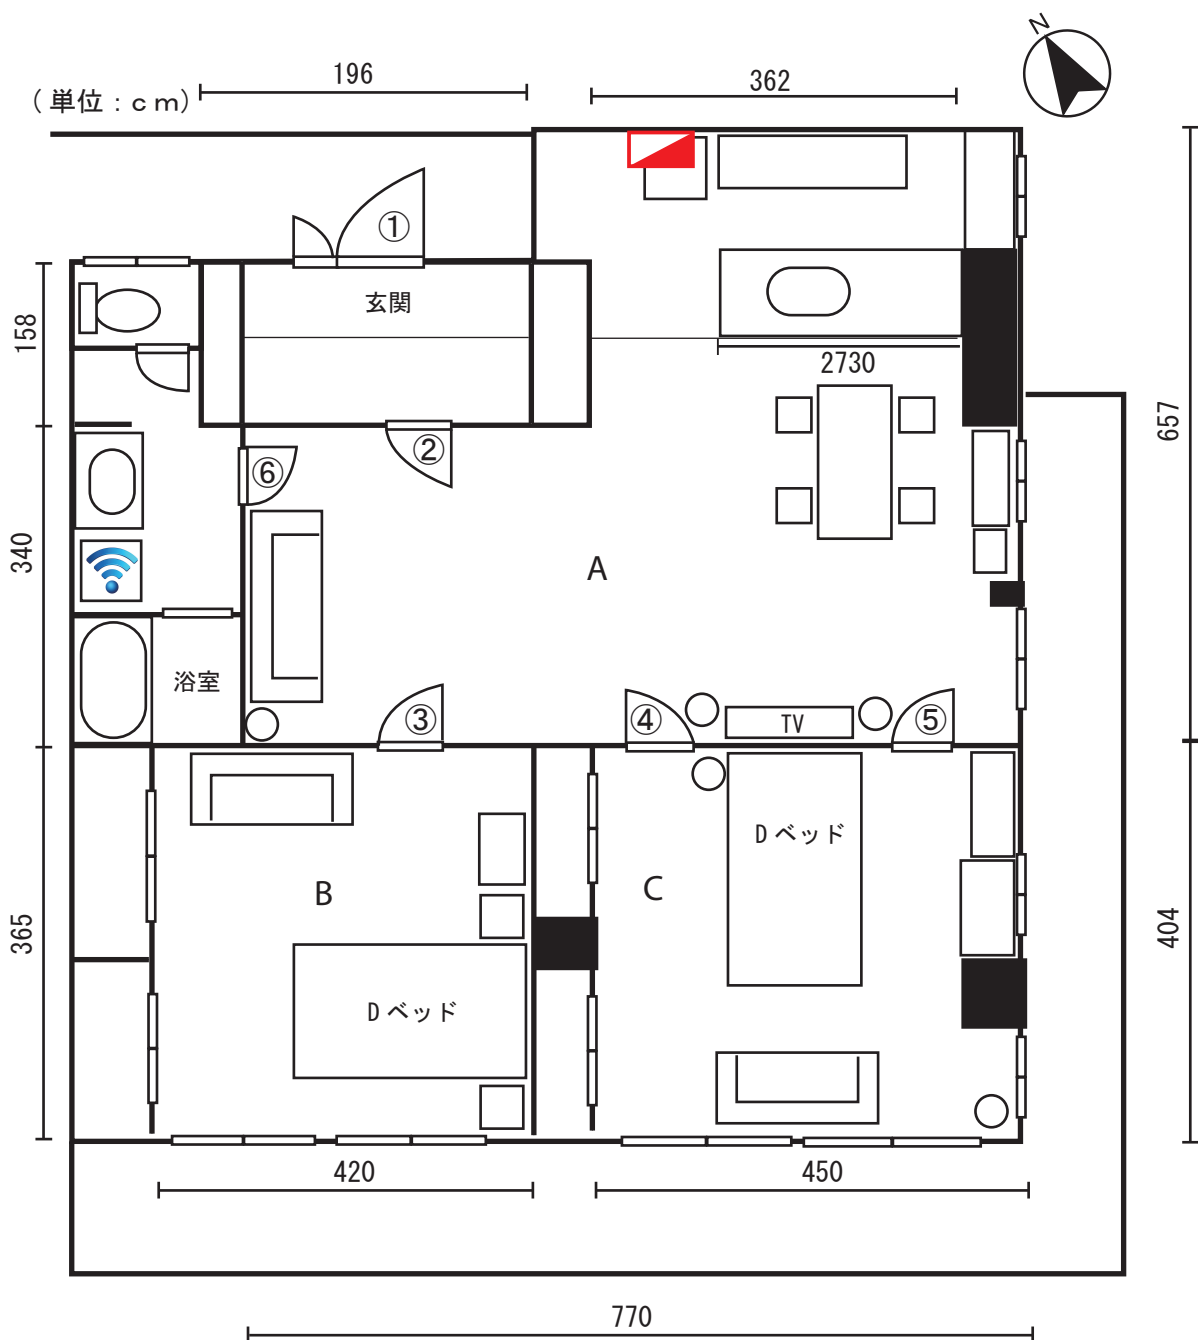

No. 400 ピーススタジオ 六本木マンション平面図

2014年12月5日更新

■電気容量： 60A（単相3線式） ■面積：31坪 / 102.5㎡

	ブレーカー	E V		間口寸法 (W×H)		天井高	
	コンセント	H	222	①	124×207	A	227
	ネット環境	D	118	②	80×199	B	230
	撮影禁止	W	140	③	70×199	C	225
		ドア		④	70×199		
		H	210	⑤	70×199		
		W	80	⑥	70×199		