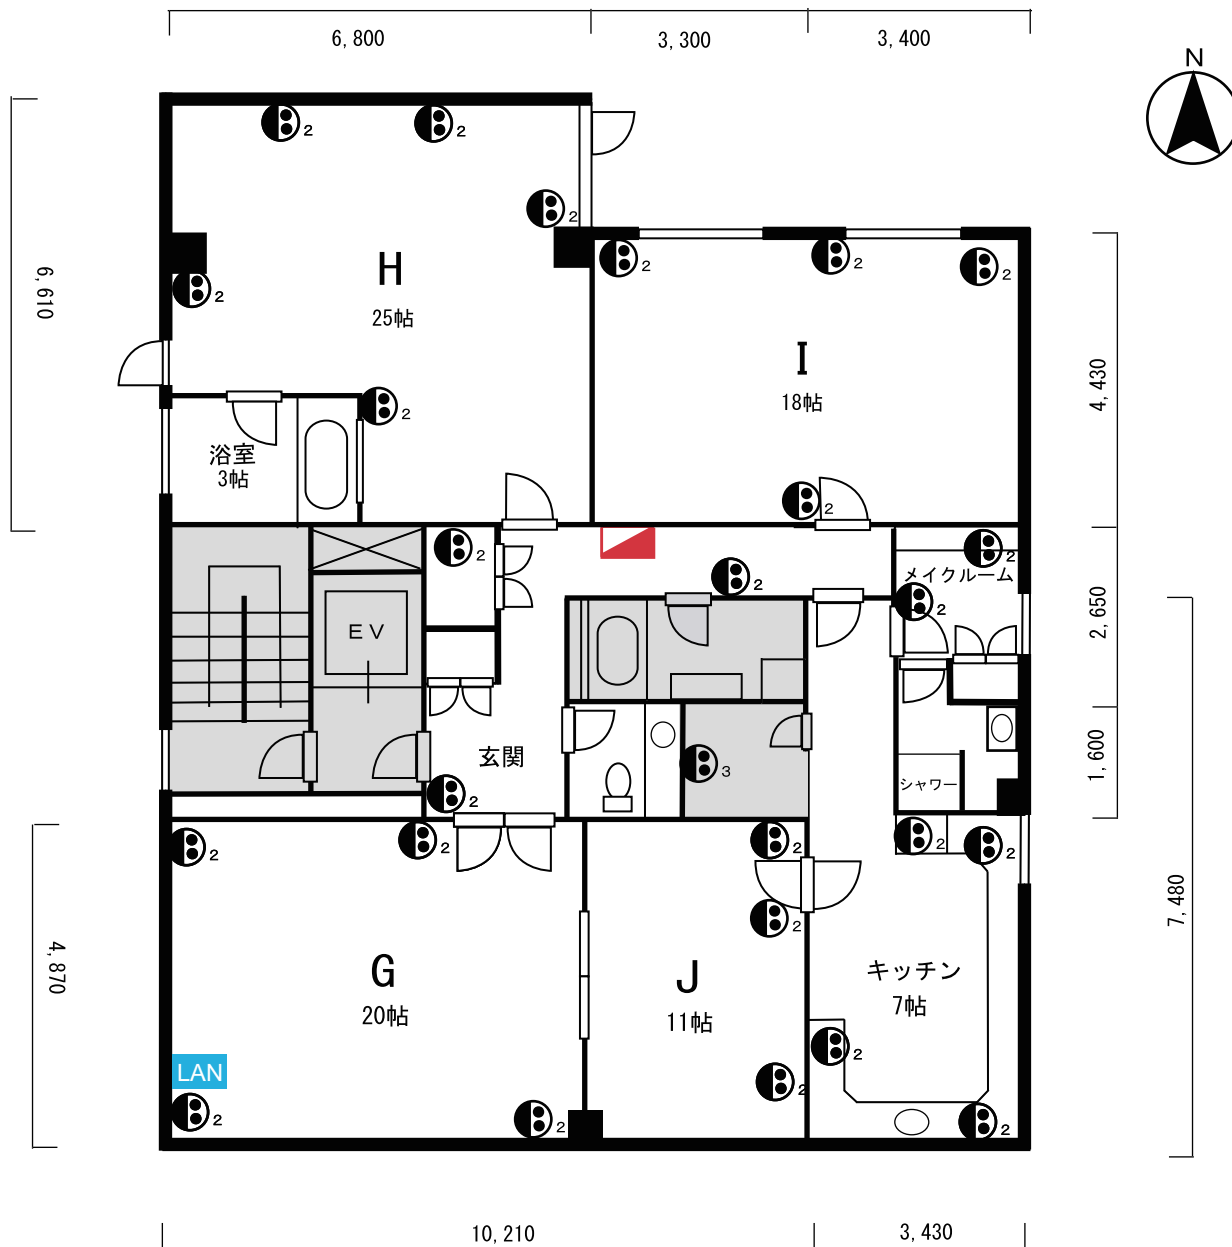

No.189 千駄ヶ谷4F 平面図

2018年7月1日更新

主電源：75A ① 一ロコンセント ②₂ ニロコンセント ③₃ 三ロコンセント  ブレーカー
(単相3線式)

面積：66坪/218m²

ネット環境：有

■グレーゾーンは撮影禁止です。

天高			
洋室-4	2,300	EV 内寸	W1,400
洋室-3	2,300		D1,100
廃墟	2,834		H2,240
廃墟梁部分	2,351	EV 扉	W 800
洋室	2,316		H2,100
キッチン	2,300	1F 入口	W 830
玄関	2,300		H2,150