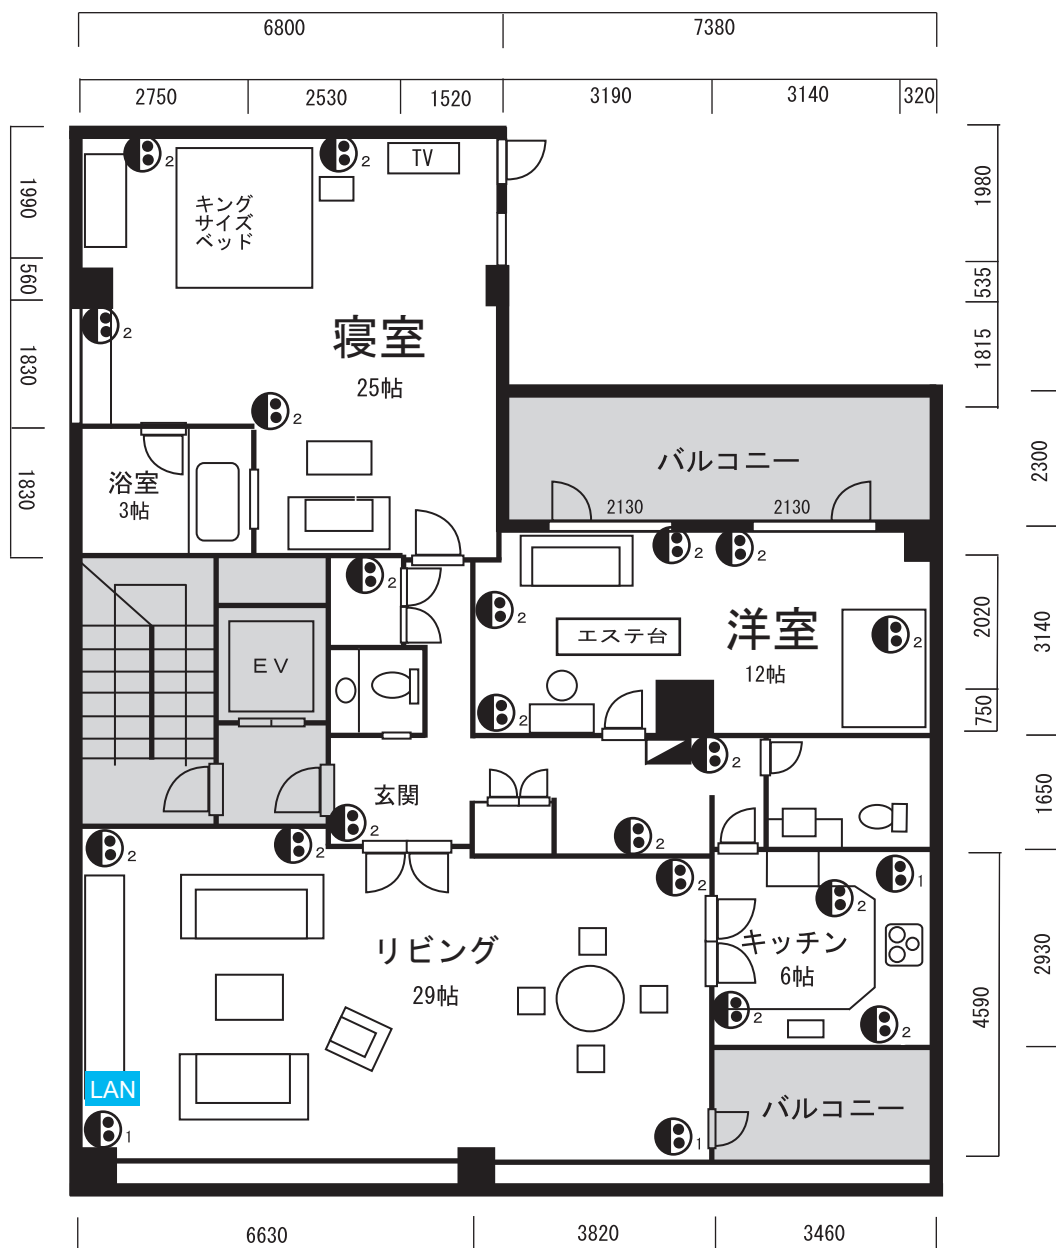

■主電源:75A(单相三線式) ■面積:58坪/192m²

	ブレーカー
	コンセント
	ネット環境
	撮影禁止

EV	内寸	W1,400
		D1,100
扉		H2,240
		W 800
		H2,100

天井高	
リビング	2,297
寝室	2,292
洋室	2,294
洋室前廊下	2,322
キッチン	2,280
1F入口	2,150 (W 830)

■グレーゾーンは撮影禁止です。