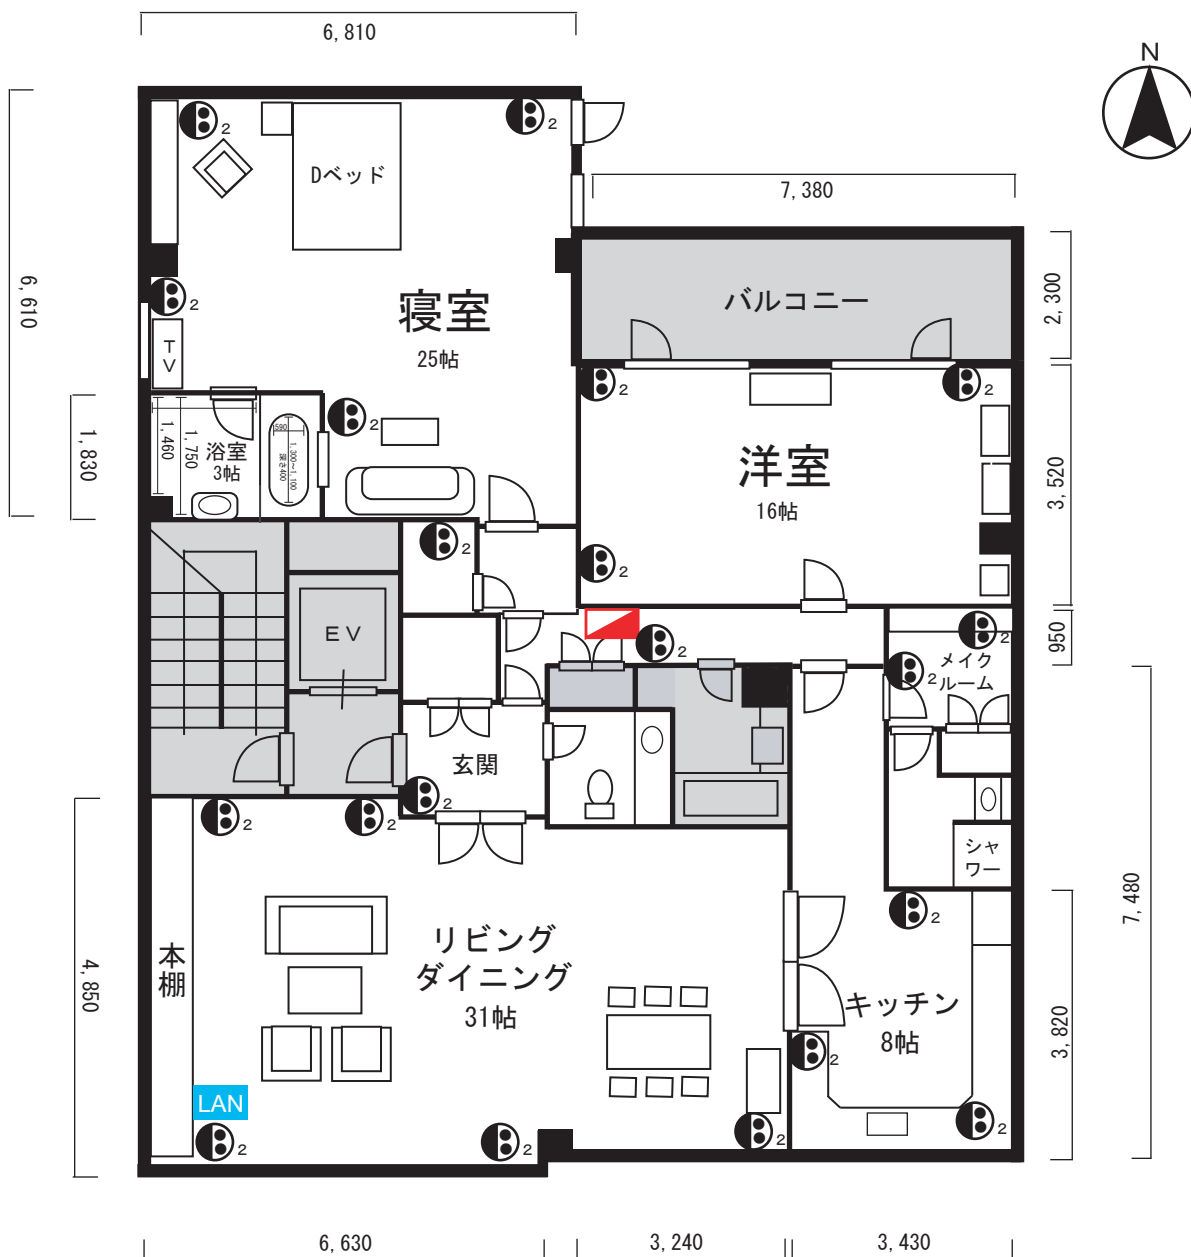

No.188 千駄ヶ谷マンション5F 平面図

2018年7月1日改正

主電源：75A ① 一ロコンセント ② ニロコンセント ③ 三ロコンセント  ブレーカー

(単相3線式)

面積：62坪/205m²

ネット環境：有

■グレーゾーンは撮影禁止です。

天井高	
リビング	2,287
寝室	2,286
洋室	2,310
洋室前廊下	2,329
メイクルーム	2,290
キッチン	2,240

EV 内寸	W1,400
	D1,100
	H2,240
EV 扉	W 800
	H2,100
1F 入口	W 830
	H2,150