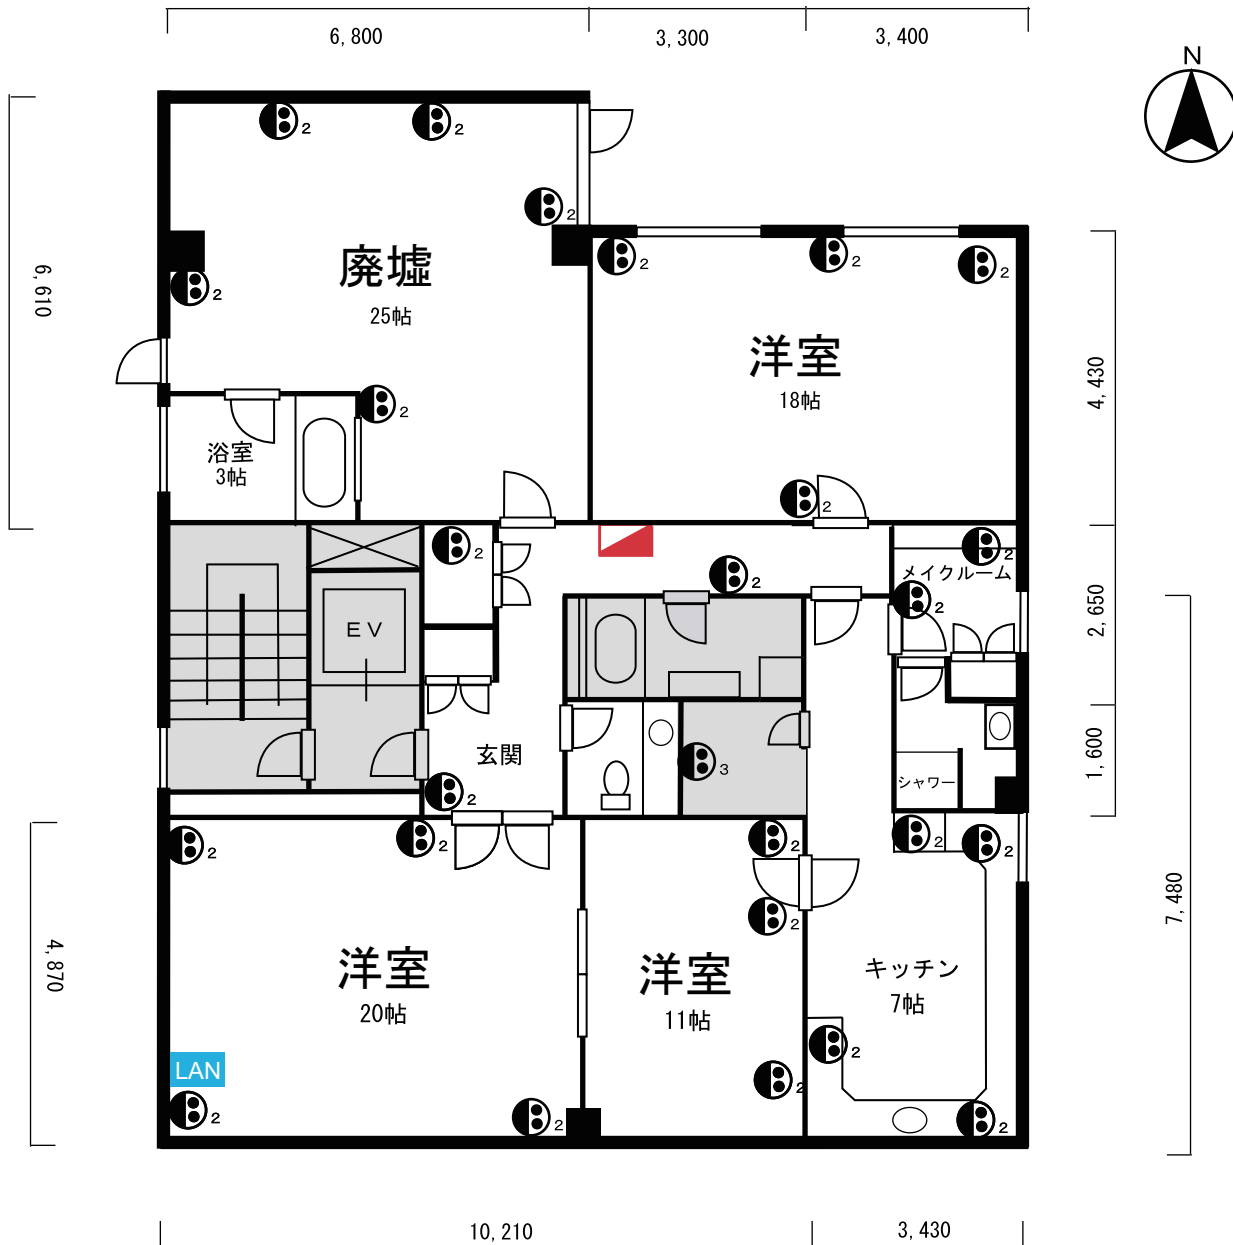

No.189 千駄ヶ谷4F 平面図

2018年7月1日更新

主電源：75A  10コンセント  20コンセント  30コンセント  ブレーカー

(単相3線式)

面積：66坪/218m²

ネット環境：有

■グレーゾーンは撮影禁止です。

天高			
洋室-4	2,300	EV 内寸	W1,400
洋室-3	2,300		D1,100
廃墟	2,834	EV 扉	W 800
廃墟梁部分	2,351		H2,240
洋室	2,316		H2,100
キッチン	2,300	1F 入口	W 830
玄関	2,300		H2,150